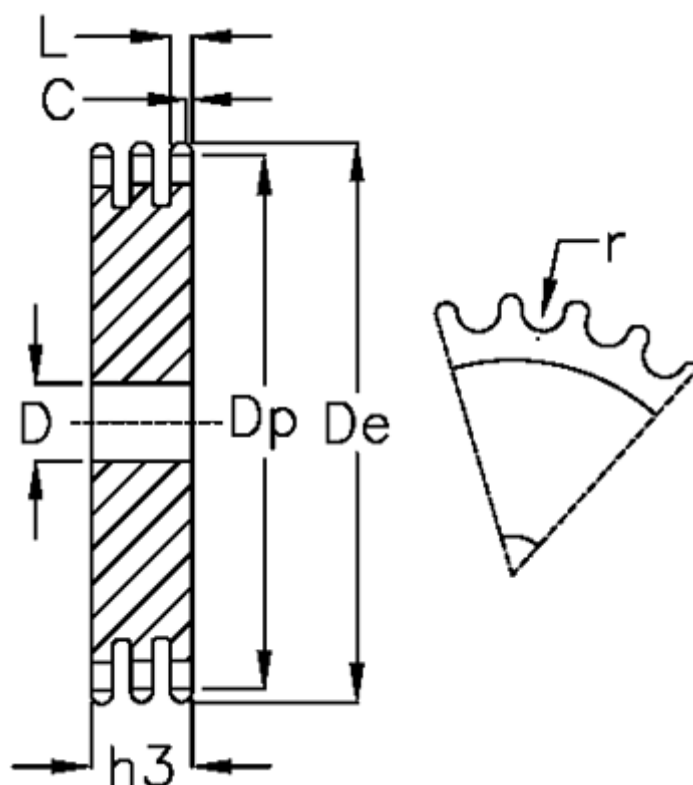

Varenummer: 616023008014
Beskrivelse: Pladehjul 16 B-3 Z=14 triplex

Mål

| | |
|--------------------|----------------------|
| Antal tænder | = 14 |
| C | = 3 |
| D | = 20 |
| De | = 125 |
| Dp | = 114.15 |
| For kædebetegnelse | = 16 B-3 |
| For kæde størrelse | = 1 tomme x 17,02 mm |
| h3 | = 79.6 |

| |
|-----------|
| L = 15.8 |
| r = 15.88 |